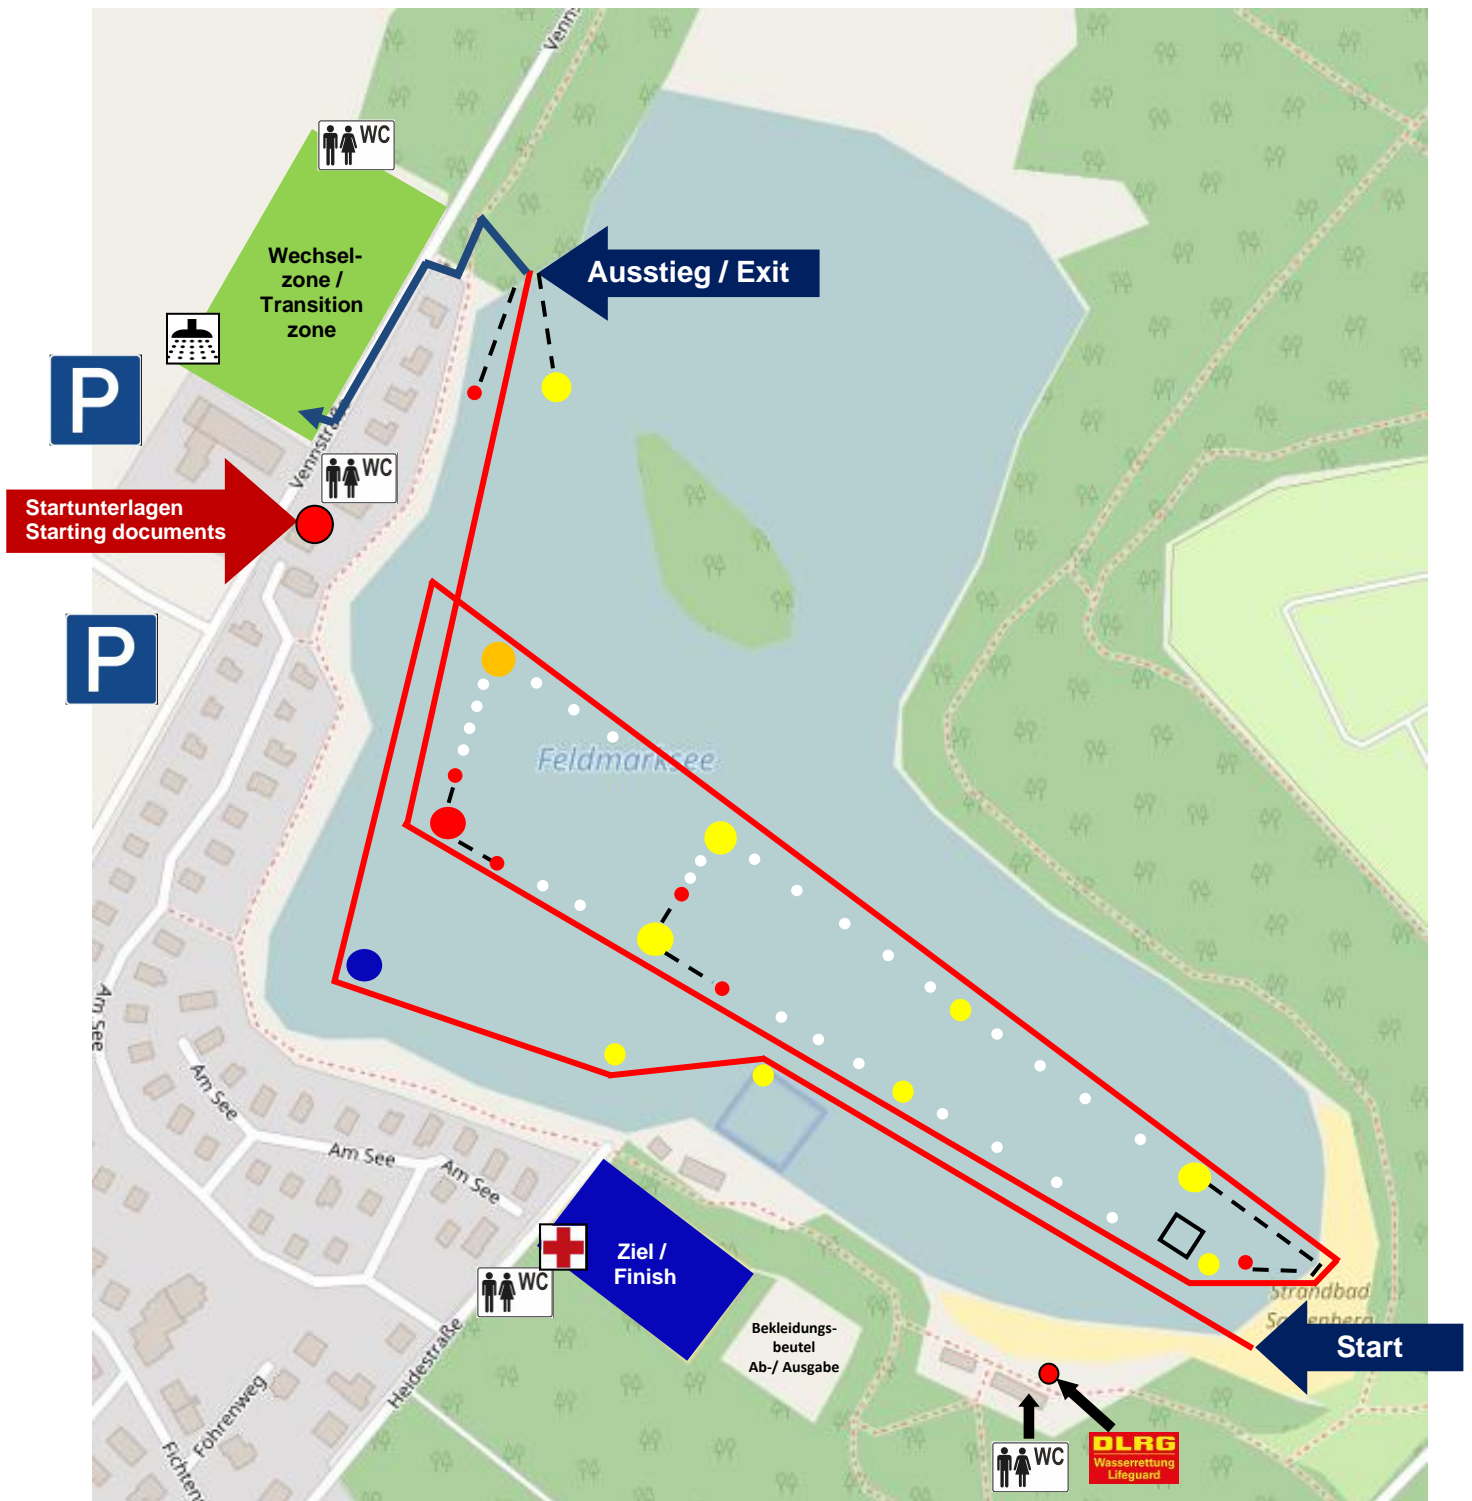

Volks-D. / Staffel ca. 700 m

Änderungen vorbehalten! / Subject to change!

Kurz-D. / Olympisch ca. 1500m

Änderungen vorbehalten! / Subject to change!

GrandPrix ca. 1700m

Änderungen vorbehalten! / Subject to change!

Mitteldistanz ca. 1900m

Änderungen vorbehalten! / Subject to change!