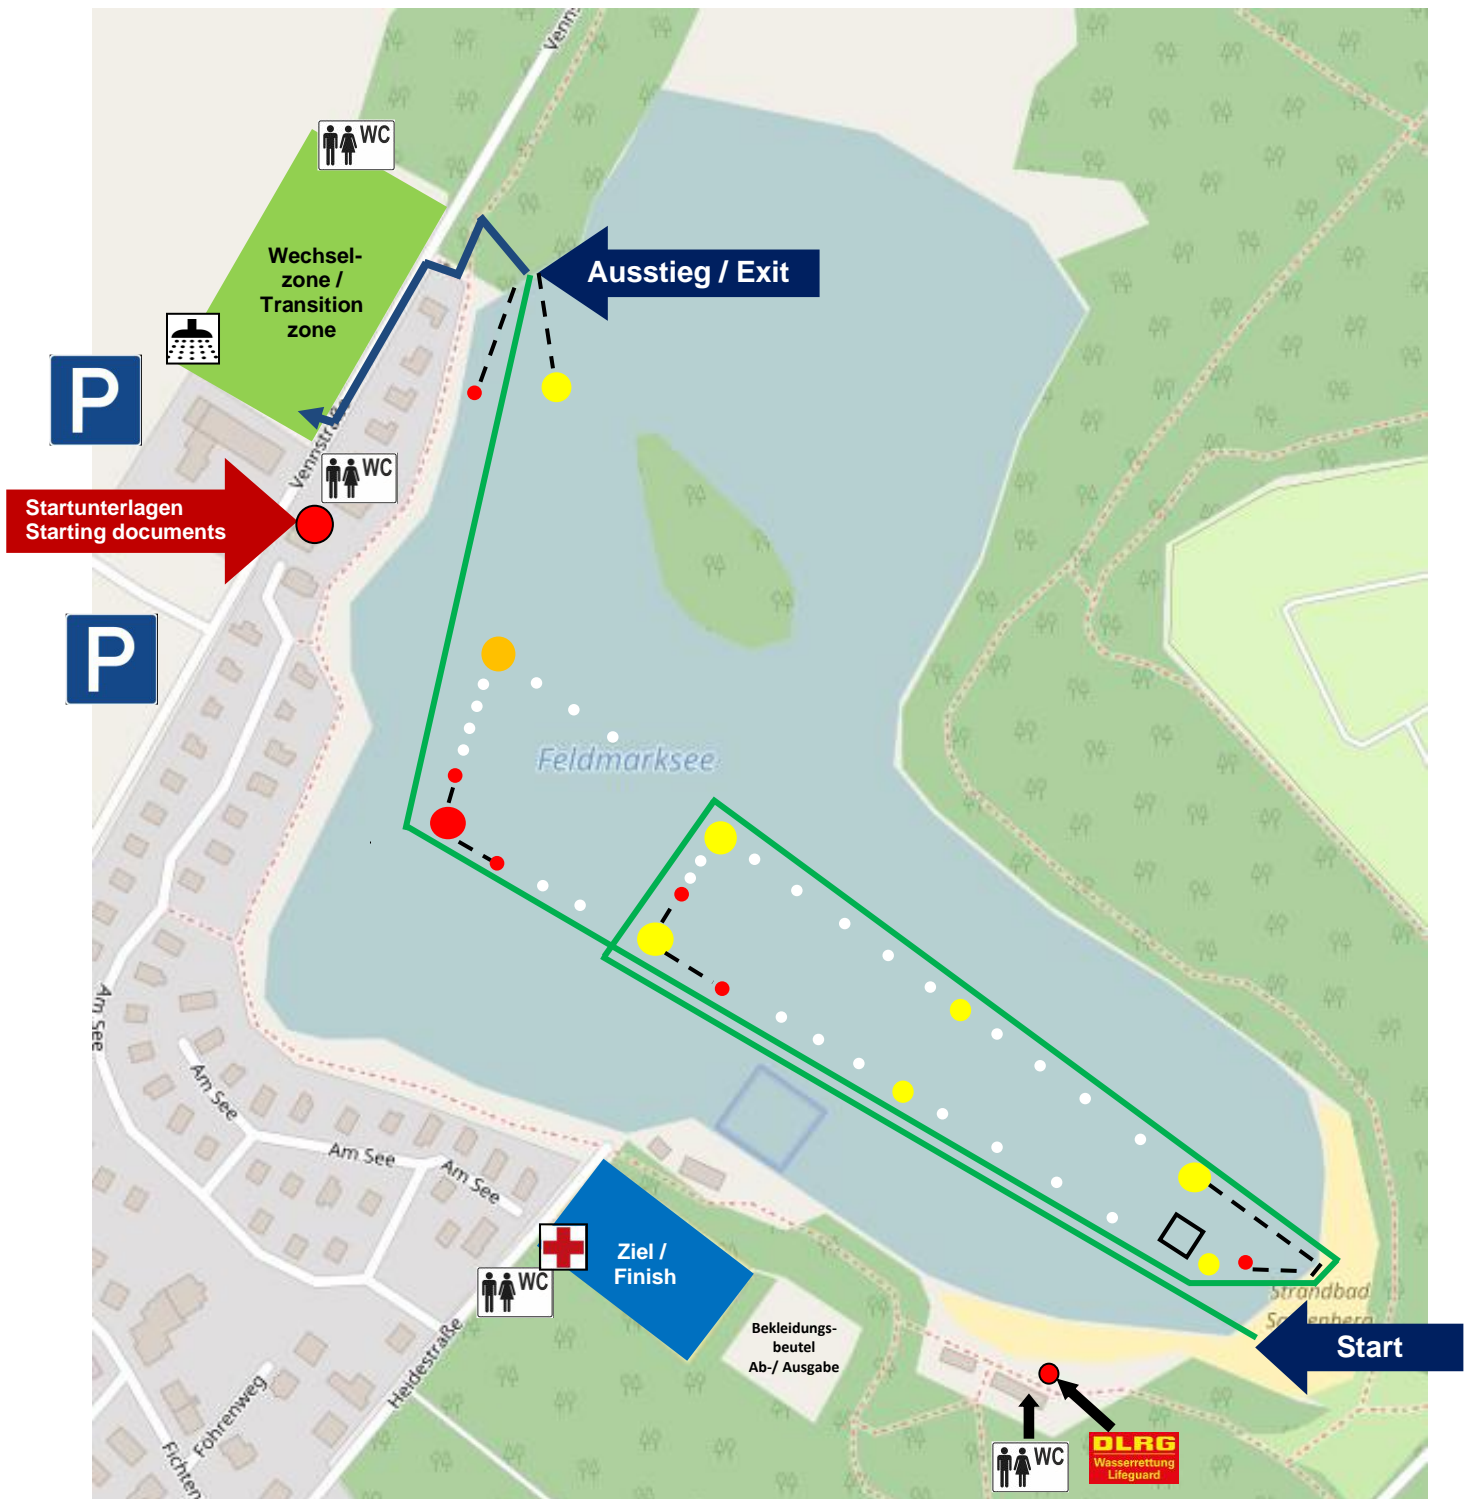

Volks-D. / Staffel ca. 700 m

Änderungen vorbehalten! / Subject to change!

Kurz-D. / Olympisch ca. 1500m

Änderungen vorbehalten! / Subject to change!

GrandPrix ca. 1700m

Änderungen vorbehalten! / Subject to change!

Mitteldistanz ca. 1900m

Änderungen vorbehalten! / Subject to change!