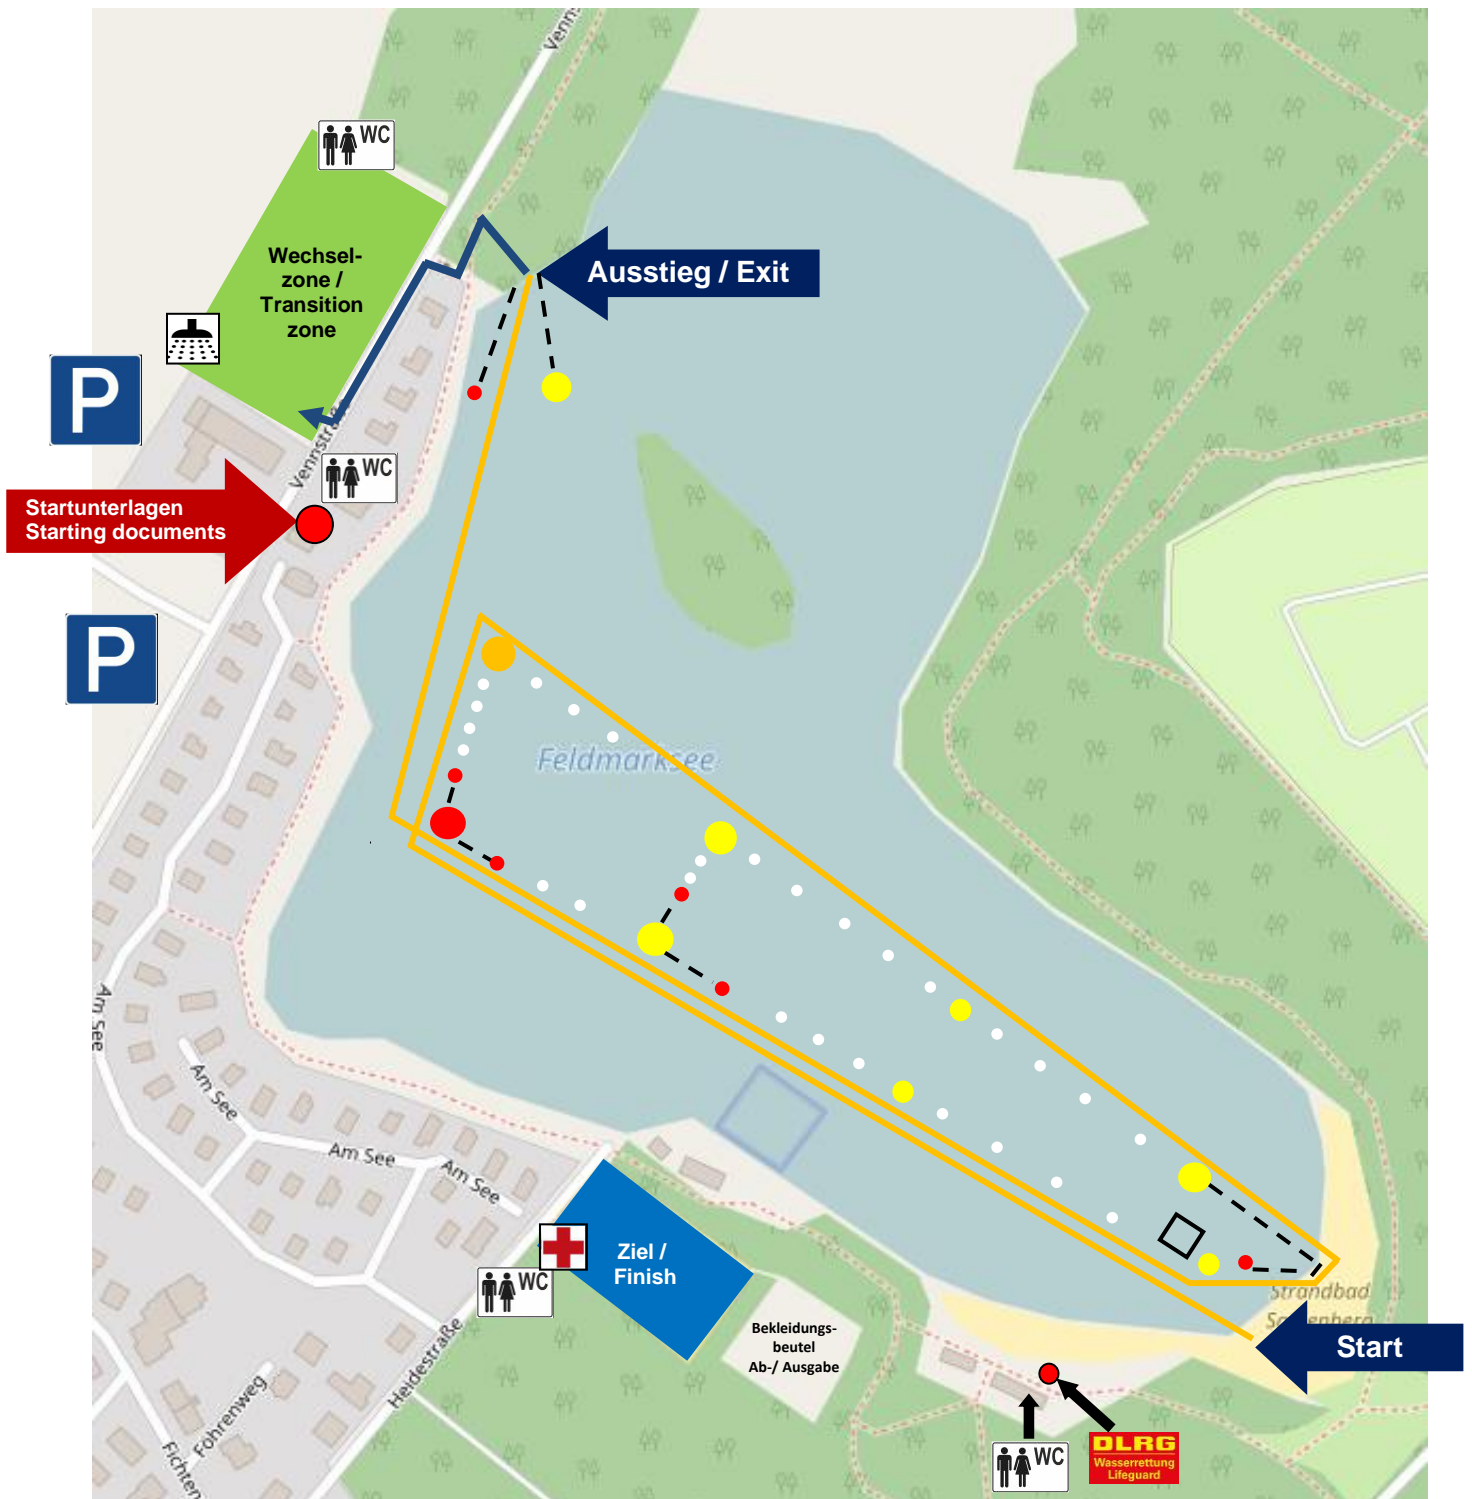

Volks-D. / Staffel ca. 700 m

Änderungen vorbehalten! / Subject to change!

Kurz-D. / Olympisch ca. 1500m

Änderungen vorbehalten! / Subject to change!

GrandPrix ca. 1700m

Änderungen vorbehalten! / Subject to change!

Mitteldistanz ca. 1900m

Änderungen vorbehalten! / Subject to change!